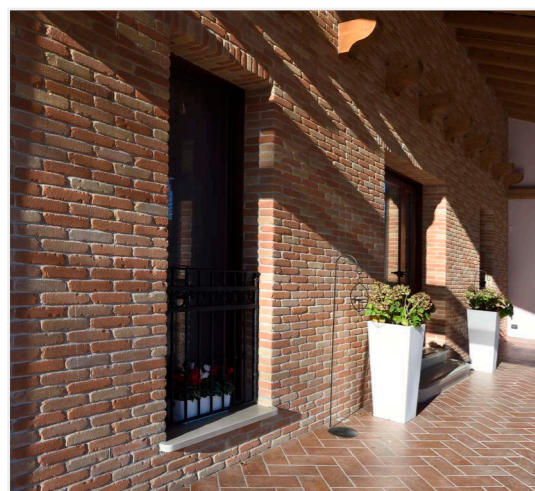

DECOR DOGI.

Il listello sottile per l'interior

DOGI risponde all'uso contemporaneo della terracotta nell'housing interno.
La consistenza sottile del Listello DECOR nella finitura DOGI rende possibile libertà di posa e geometrie di rivestimento originali. Il grande vantaggio è la facilità di posa (idonea anche al "fai da te") che rende particolarmente utilizzabili i listelli DECOR DOGI nell'interior, per dare stile ed esclusività agli ambienti interni di case, hotel, negozi, musei, uffici e luoghi pubblici in genere.

SANMARCO

a brand of **TERREAL**

DOGI IL TEMPO, LA RICCHEZZA PIÙ GRANDE

Un prodotto straordinario, in grado di offrire le suggestioni incomparabili di una parete plasmata, levigata e resa armoniosa dal tempo.

Dogi è una linea di mattoni faccia a vista esclusiva: la scelta eletta per il restauro e il recupero architettonico, che permette di raggiungere suggestivi risultati stilistici grazie alla forma lievemente irregolare e alla miscela policroma.