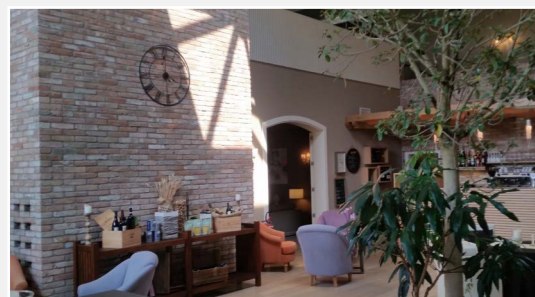

DECOR DOGI.

Il listello sottile per l'interior

DOGI risponde all'uso contemporaneo della terracotta nell'housing interno.
La consistenza sottile del Listello DECOR nella finitura DOGI rende possibile libertà di posa e geometrie di rivestimento originali. Il grande vantaggio è la facilità di posa (idonea anche al "fai da te") che rende particolarmente utilizzabili i listelli DECOR DOGI nell'interior, per dare stile ed esclusività agli ambienti interni di case, hotel, negozi, musei, uffici e luoghi pubblici in genere.