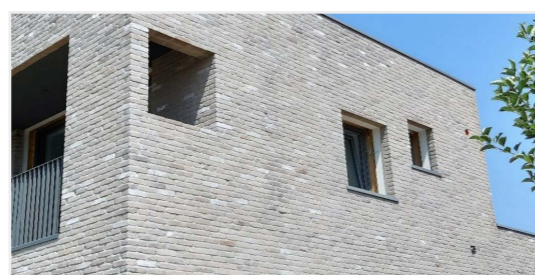

DATI TECNICI

LISTELLI	ANGOLARI
Misure* (cm)	Misure* (cm)
25 x 2 x 5,5	25 x 12 x 2 x 5,5
25 x 3 x 5,5	25 x 12 x 3 x 5,5
25 x 5,8 x 5,5	25 x 12 x 5,8 x 5,5

*misure nominali